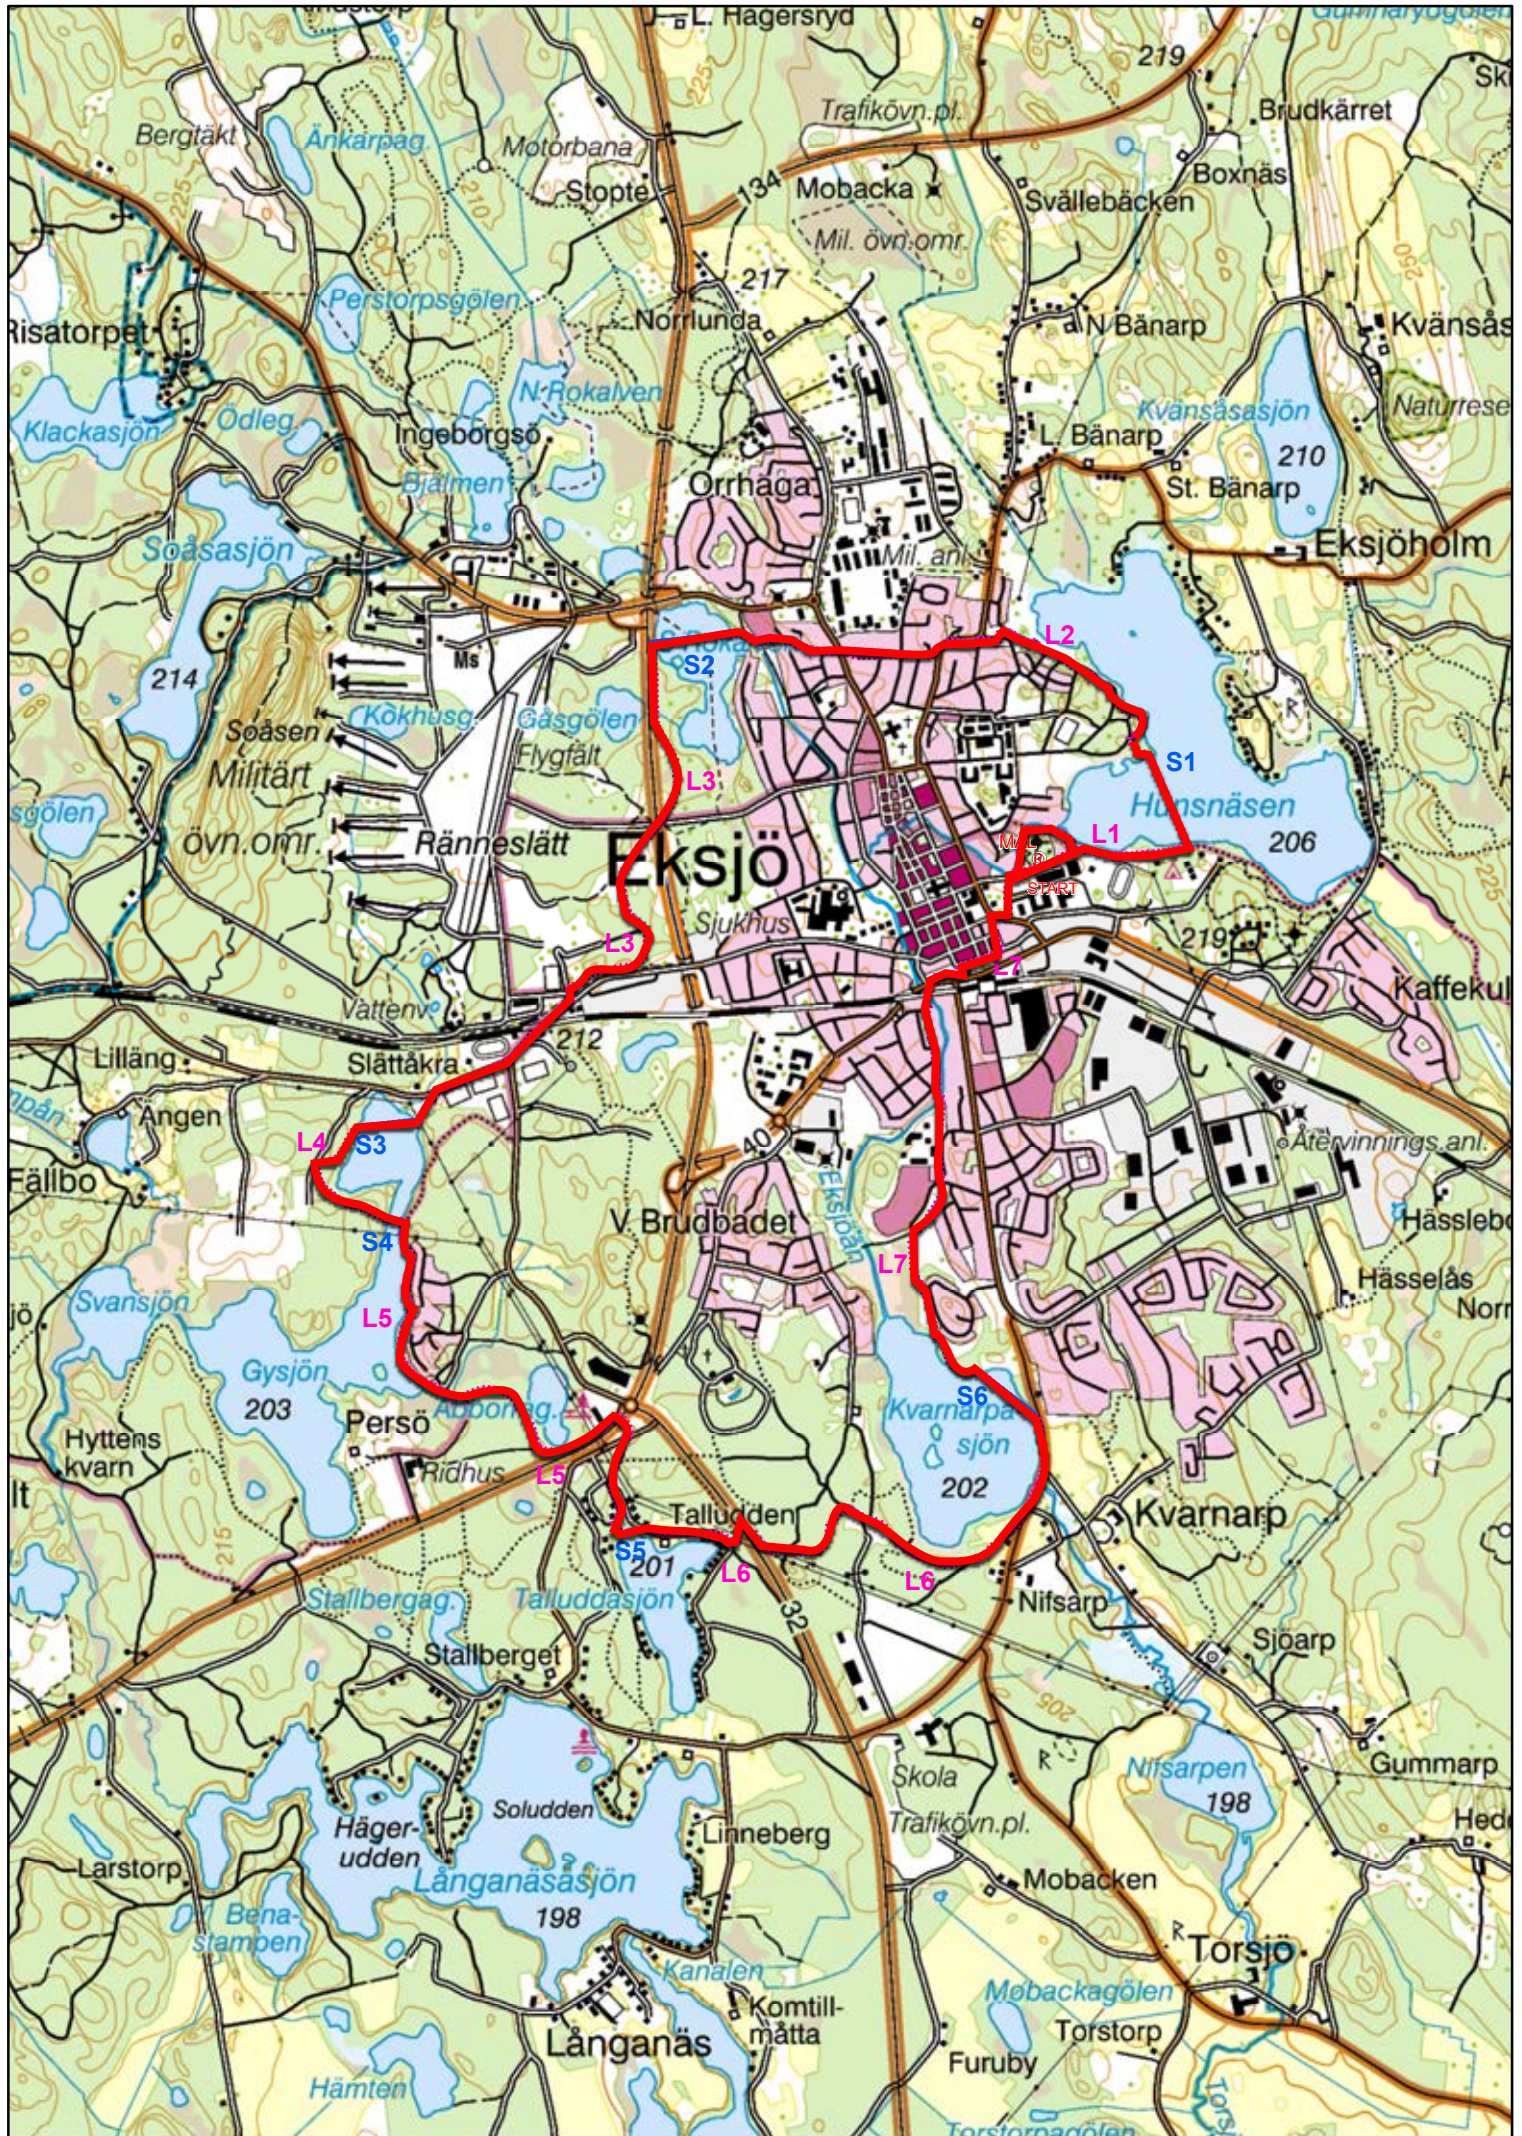

SJÖLOPPET

1:30 000

0 0,5 1 2 Kilometers