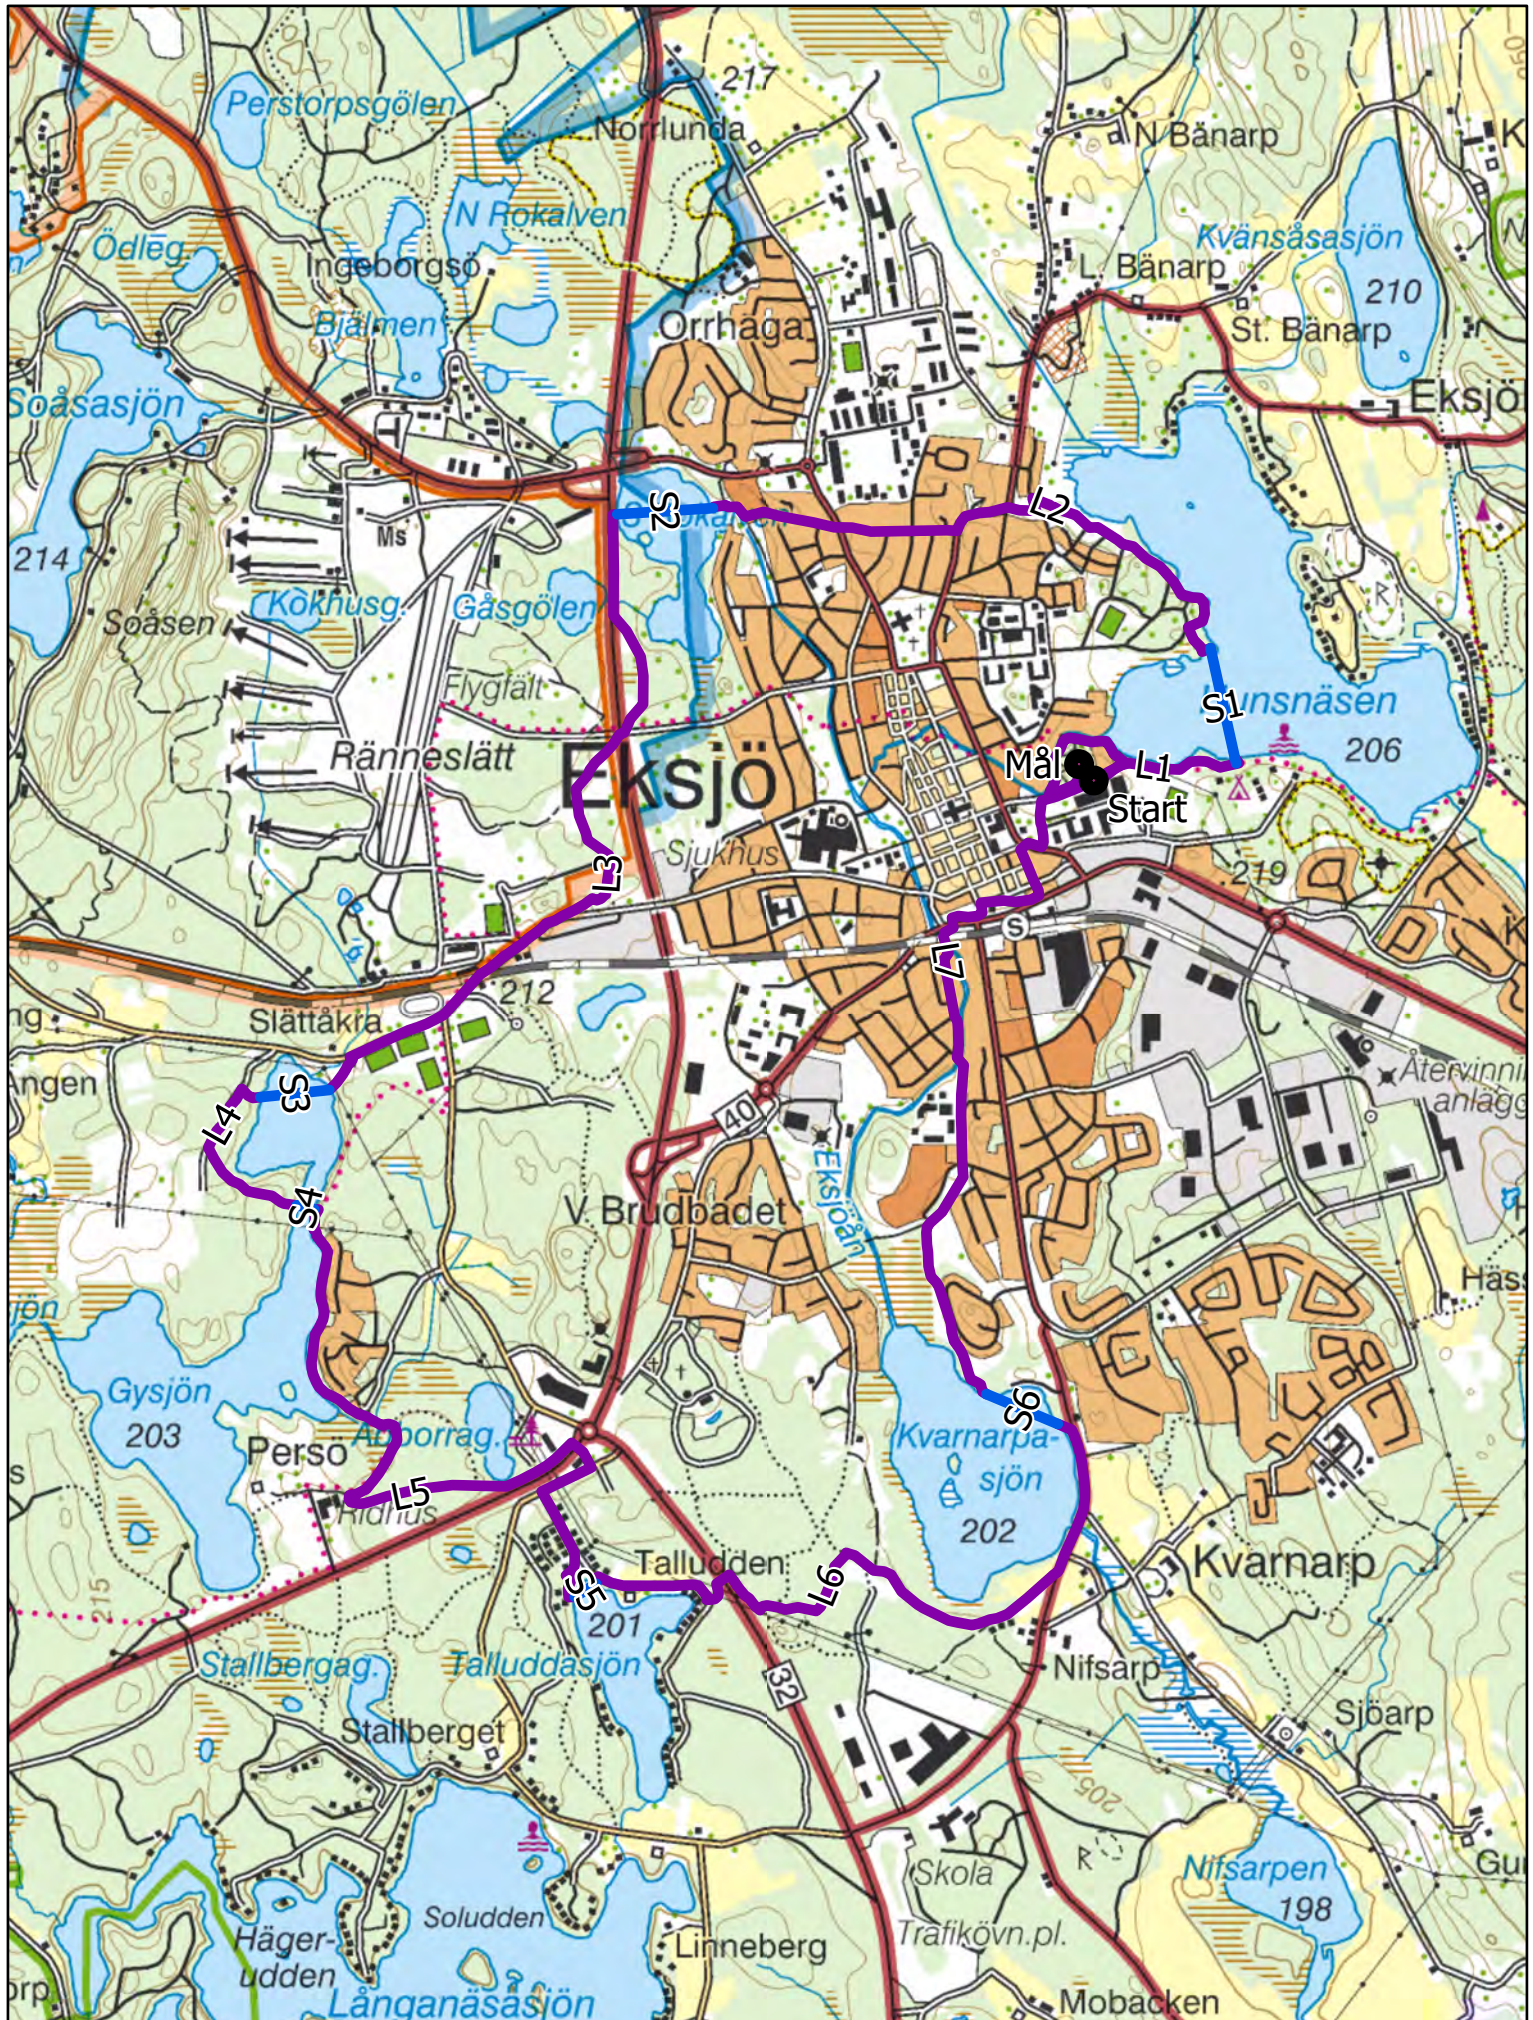

SJÖLOPPET 15km

0 0,4 0,8 1,6 KM

SCALE 1 : 25 000